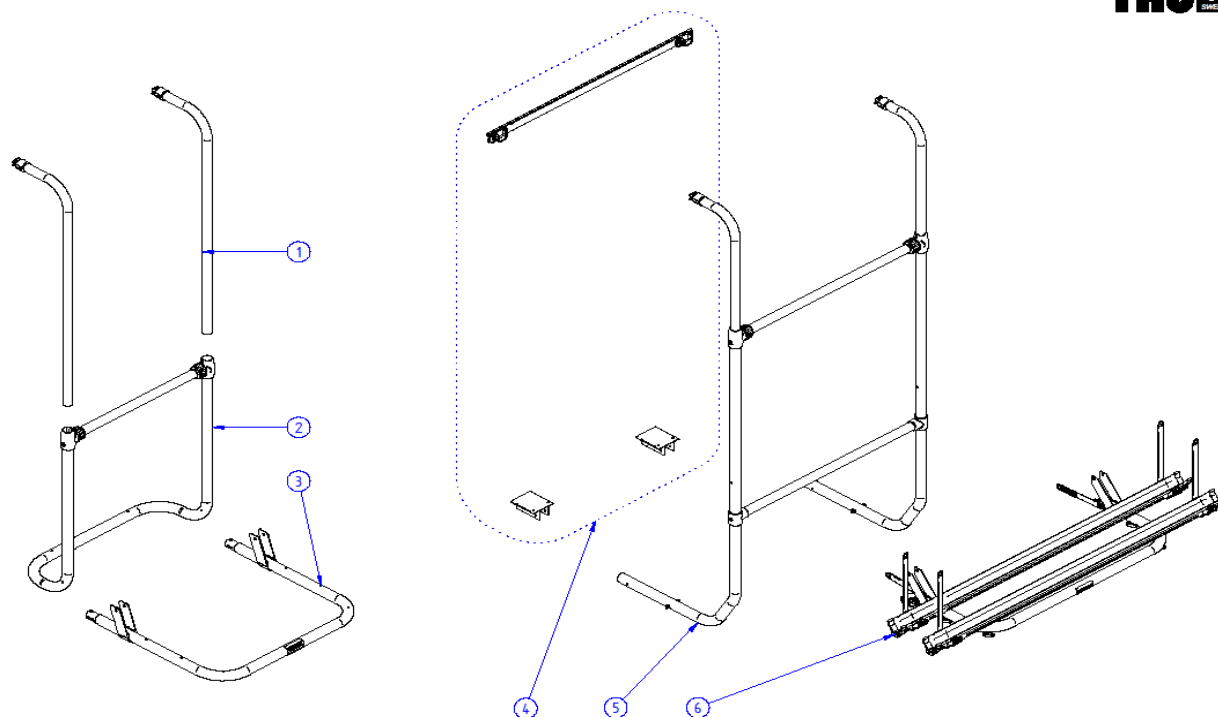

2017 SPARE PARTS LIST
Sport G2 tour - Sport G2 universal

THULE
SWEDEN

SP609-00

THULE
SWEDEN

THULE Sport G2 tour / Sport G2 Universal

SP609-00

	ART.NR.	DESCRIPTION	TRADE £ (ex.VAT)
1	1500602649	SPORT G2 TOUR ARM (1x)	0.00
2	1500602650	SPORT G2 TOUR BODY	0.00
3	1500602641	SPORT G2 PLATFORM WITHOUT RAILS	0.00
4	1500602682	SPORT G2 UNIVERSAL FIXATION SET	0.00
5	1500602651	SPORT G2 UNIVERSAL BODY	0.00
6	1500602652	SPORT G2 UNIVERSAL PLATFORM COMPLETE	0.00