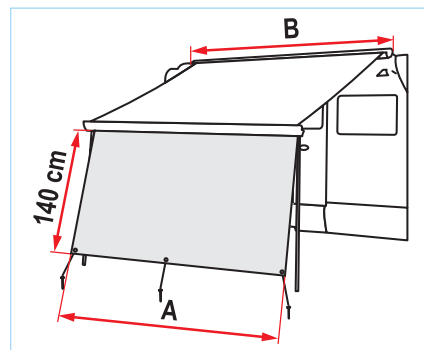

Model	A: Blocker length	B: awning length	Item No.
Blocker 300	± 285 cm	300cm	97960-20-
Blocker 350	± 335 cm	350cm	97960-22-
Blocker 400	± 385 cm	400cm	97960-24-